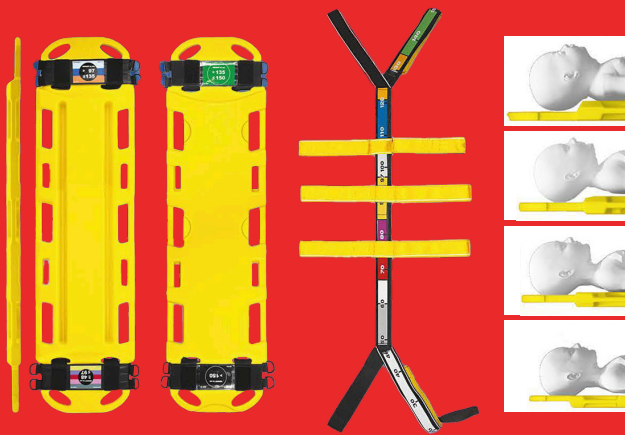

TANGO

BAK BRETTIÐ

TVÖ Í EINU

TANGO er eina neyðarbakbrettið á markaðnum sem hefur tvö samþætt bretti í einu. Eitt fyrir fullorðna og það gula fyrir börn.

BABY GO barnabrettið er sérhannað til að viðhalda náttúrulegri sveigju á hálsi og stuðla að betri öndunarleið fyrir aukið öryggi. Brettið er með fjórar festingarstöðvar sem eru skýrt merktar með stórum auðþekktanlegum tölum sem tryggja skjóta og nákvæma stillingu í neyðartilvikum.

RSP inniheldur miðhluta sem virkar sem leiðarvísir fyrir mælingar og tryggir rétta staðsetningu barna á BABY GO bakbrettinu.